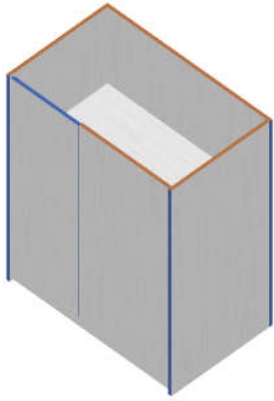

Стойка	1058			450			1	ЛДСП белый	16.0
Полка	250			450			1	ЛДСП белый	16.0
Полка	250			450			1	ЛДСП белый	16.0
Полка	250			450			1	ЛДСП белый	16.0
Полка	250			450			1	ЛДСП белый	16.0
Столешница	906			450			1	ЛДСП белый	16.0
Царга	906			70			1	ЛДСП белый	16.0
стойка под ящики	120			432			1	ЛДСП белый	16.0
стойка под ящики	120			432			1	ЛДСП белый	16.0
Бок ящика	420			100			3	ЛДСП белый	16.0
Поперечка ящика	233			100			3	ЛДСП белый	16.0
Поперечка ящика	233			100			1	ЛДСП белый	16.0
Бок ящика	420			100			1	ЛДСП белый	16.0
Бок ящика	420			100			1	ЛДСП белый	16.0
Поперечка ящика	233			100			1	ЛДСП белый	16.0
Поперечка ящика	233			100			1	ЛДСП белый	16.0
Бок ящика	420			100			1	ЛДСП белый	16.0
Стойка	1058			534			1	ЛДСП белый	16.0
Фасад	986			262			1	ЛДСП белый	16.0
Стойка	1058			534			1	ЛДСП белый	16.0
Фасад	986			262			1	ЛДСП белый	16.0
Дно ящика	263			418			3	ДВП	3.0

Угол правый  
Количество: 1  
Длина: 369  
Глубина: 534  
Высота: 1058

Стойка со спилами	1058			506			1	ЛДСП белый	15.9
Полка треугольная	495			342			1	ЛДСП белый	16.0
Стойка	1058			342			1	ЛДСП белый	16.0
Стойка	1058			176			1	ЛДСП белый	16.0
Полка треугольная	495			342			1	ЛДСП белый	16.0

Угол левый  
Количество: 1  
Длина: 369  
Глубина: 534  
Высота: 1058

Стойка со спилами	1058			506			1	ЛДСП белый	15.9
Полка треугольная	495			342			1	ЛДСП белый	16.0

Полка треугольная	495			342			1	ЛДСП белый	16.0
Стойка	1058			342			1	ЛДСП белый	16.0
Стойка	1058			176			1	ЛДСП белый	16.0
Полка треугольная	495			342			1	ЛДСП белый	16.0

Модуль 1  
Количество: 1  
Длина: 850  
Глубина: 520  
Высота: 1058

Лобовина	1058			850			1	ЛДСП белый	16.0
Стойка	1058			504			1	ЛДСП белый	16.0
Полка	818			486			1	ЛДСП белый	16.0
Стойка	1058			504			1	ЛДСП белый	16.0
Царга	818			70			1	ЛДСП белый	16.0
Полка	818			486			1	ЛДСП белый	16.0
Фасад	982			350			1	ЛДСП белый	16.0
Глухая	986			461			1	ЛДСП белый	16.0