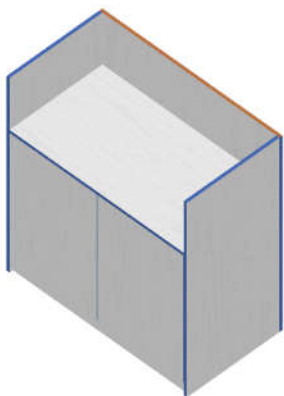

Список деталей проекта "Торговый остров 2270x2700"

Имя	Длина			Ширина			К-во	М-л	Т
	Модуль с ящиками Количество: 1 Длина: 1000 Глубина: 374 Высота: 1058								
Лобовина	1058			1000			1	ЛДСП белый	16.0
Стойка	1058			358			1	ЛДСП белый	16.0
Стойка	1058			358			1	ЛДСП белый	16.0
Царга	968			70			1	ЛДСП белый	16.0
Полка	968			358			1	ЛДСП белый	16.0
Фасад	226			480			2	ЛДСП белый	16.0
Фасад	226			480			1	ЛДСП белый	16.0
Фасад	226			480			1	ЛДСП белый	16.0
Фасад	226			480			1	ЛДСП белый	16.0
Полка	968			340			1	ЛДСП белый	16.0
Стойка	674			340			1	ЛДСП белый	16.0
Бок ящика	330			130			8	ЛДСП белый	16.0
Поперечка ящика	418			130			8	ЛДСП белый	16.0
Бок ящика	330			130			1	ЛДСП белый	16.0
Поперечка ящика	418			130			1	ЛДСП белый	16.0
Поперечка ящика	418			130			1	ЛДСП белый	16.0
Бок ящика	330			130			1	ЛДСП белый	16.0
Бок ящика	330			130			1	ЛДСП белый	16.0
Поперечка ящика	418			130			1	ЛДСП белый	16.0
Поперечка ящика	418			130			1	ЛДСП белый	16.0
Бок ящика	330			130			1	ЛДСП белый	16.0
Дно ящика	448			328			6	ДВП	3.0
	Модуль со стеклом Количество: 1 Длина: 358 Глубина: 1000 Высота: 1064								
Стойка	1058			342			1	ЛДСП белый	16.0
Стойка	1058			342			1	ЛДСП белый	16.0
Полка	968			342			1	ЛДСП белый	16.0

Модуль 2  
Количество: 1  
Длина: 978  
Глубина: 520  
Высота: 1058

Лобовина	1058			978			1	ЛДСП белый	16.0
Стойка	1058			504			1	ЛДСП белый	16.0
Стойка	1058			504			1	ЛДСП белый	16.0
Полка	946			504			1	ЛДСП белый	16.0
Стойка	674			486			1	ЛДСП белый	16.0
Полка	465			486			1	ЛДСП белый	16.0
Полка	465			486			1	ЛДСП белый	16.0
Фасад	688			469			1	ЛДСП белый	16.0
Царга	946			70			1	ЛДСП белый	16.0
Полка	946			486			1	ЛДСП белый	16.0
Фасад	688			469			1	ЛДСП белый	16.0