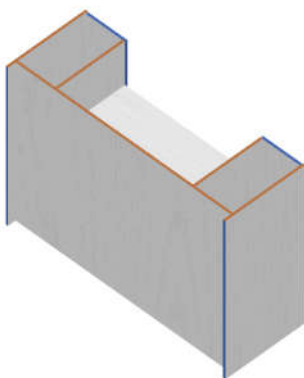

Модуль 2
Количество: 1
Длина: 978
Глубина: 520
Высота: 1058

Лобовина	1058	|	|	978	|		1	ЛДСП белый	16.0
Стойка	1058	|	|	504	|	|	1	ЛДСП белый	16.0
Стойка	1058	|	|	504	|	|	1	ЛДСП белый	16.0
Полка	946	|		504			1	ЛДСП белый	16.0
Стойка	674	|		486			1	ЛДСП белый	16.0
Полка	465	|		486			1	ЛДСП белый	16.0
Полка	465	|		486			1	ЛДСП белый	16.0
Фасад	688	|	|	469	|	|	1	ЛДСП белый	16.0
Царга	946		|	70			1	ЛДСП белый	16.0
Полка	946	|		486			1	ЛДСП белый	16.0
Фасад	688	|	|	469	|	|	1	ЛДСП белый	16.0